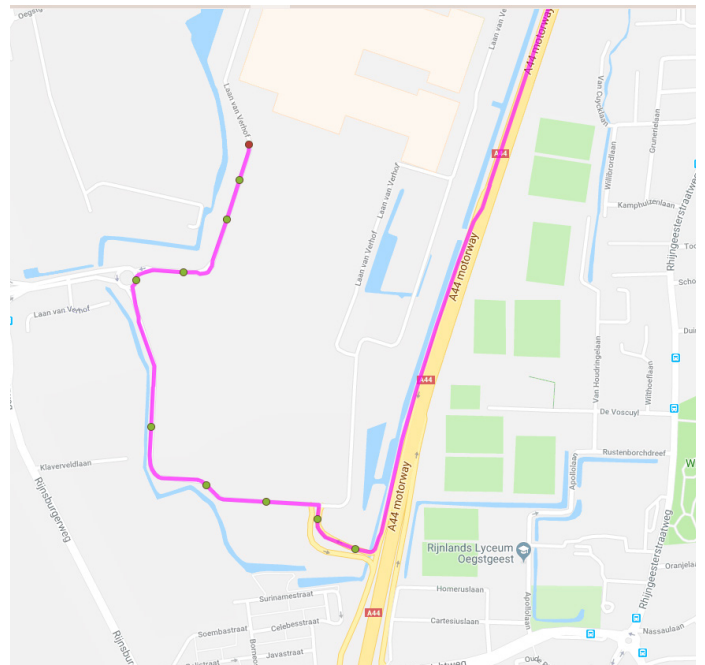

FloraHolland - Rijnsburg  
Laan van Verhof 3  
22231 BZ Rijnsburg  
Box D0.21

### A44 vanaf Amsterdam

Volg de A44 tot afslag Oegstgeest  
Rijnsburg Oegstgeest.  
Houd de rechterbaan aan.  
Ga bij de T splitsing naar Links.  
Rijd tot de rotonde.  
Neem op de rotonde de eerste afslag.  
Ga met de bocht mee naar links.  
Rij rechtdoor tot u tegen een  
parkeerplaats aan rijdt.

Parkeer uw auto hier. Rechts in de hoek  
ziet u WBE Rijnsburg.

### A44 vanaf Den Haag

Volg de A44 tot afslag Oegstgeest (7)  
Volg de Rijnzichtweg.  
Ga bij het stoplicht rechtdoor verder op  
de Rijnsburgerweg.  
Ga bij de rotonde rechtsaf naar de Laan  
van verhof.  
Neem op de rotonde de tweede afslag.  
Ga met de bocht mee naar links.  
Rij rechtdoor tot u tegen een  
parkeerplaats aan rijdt.